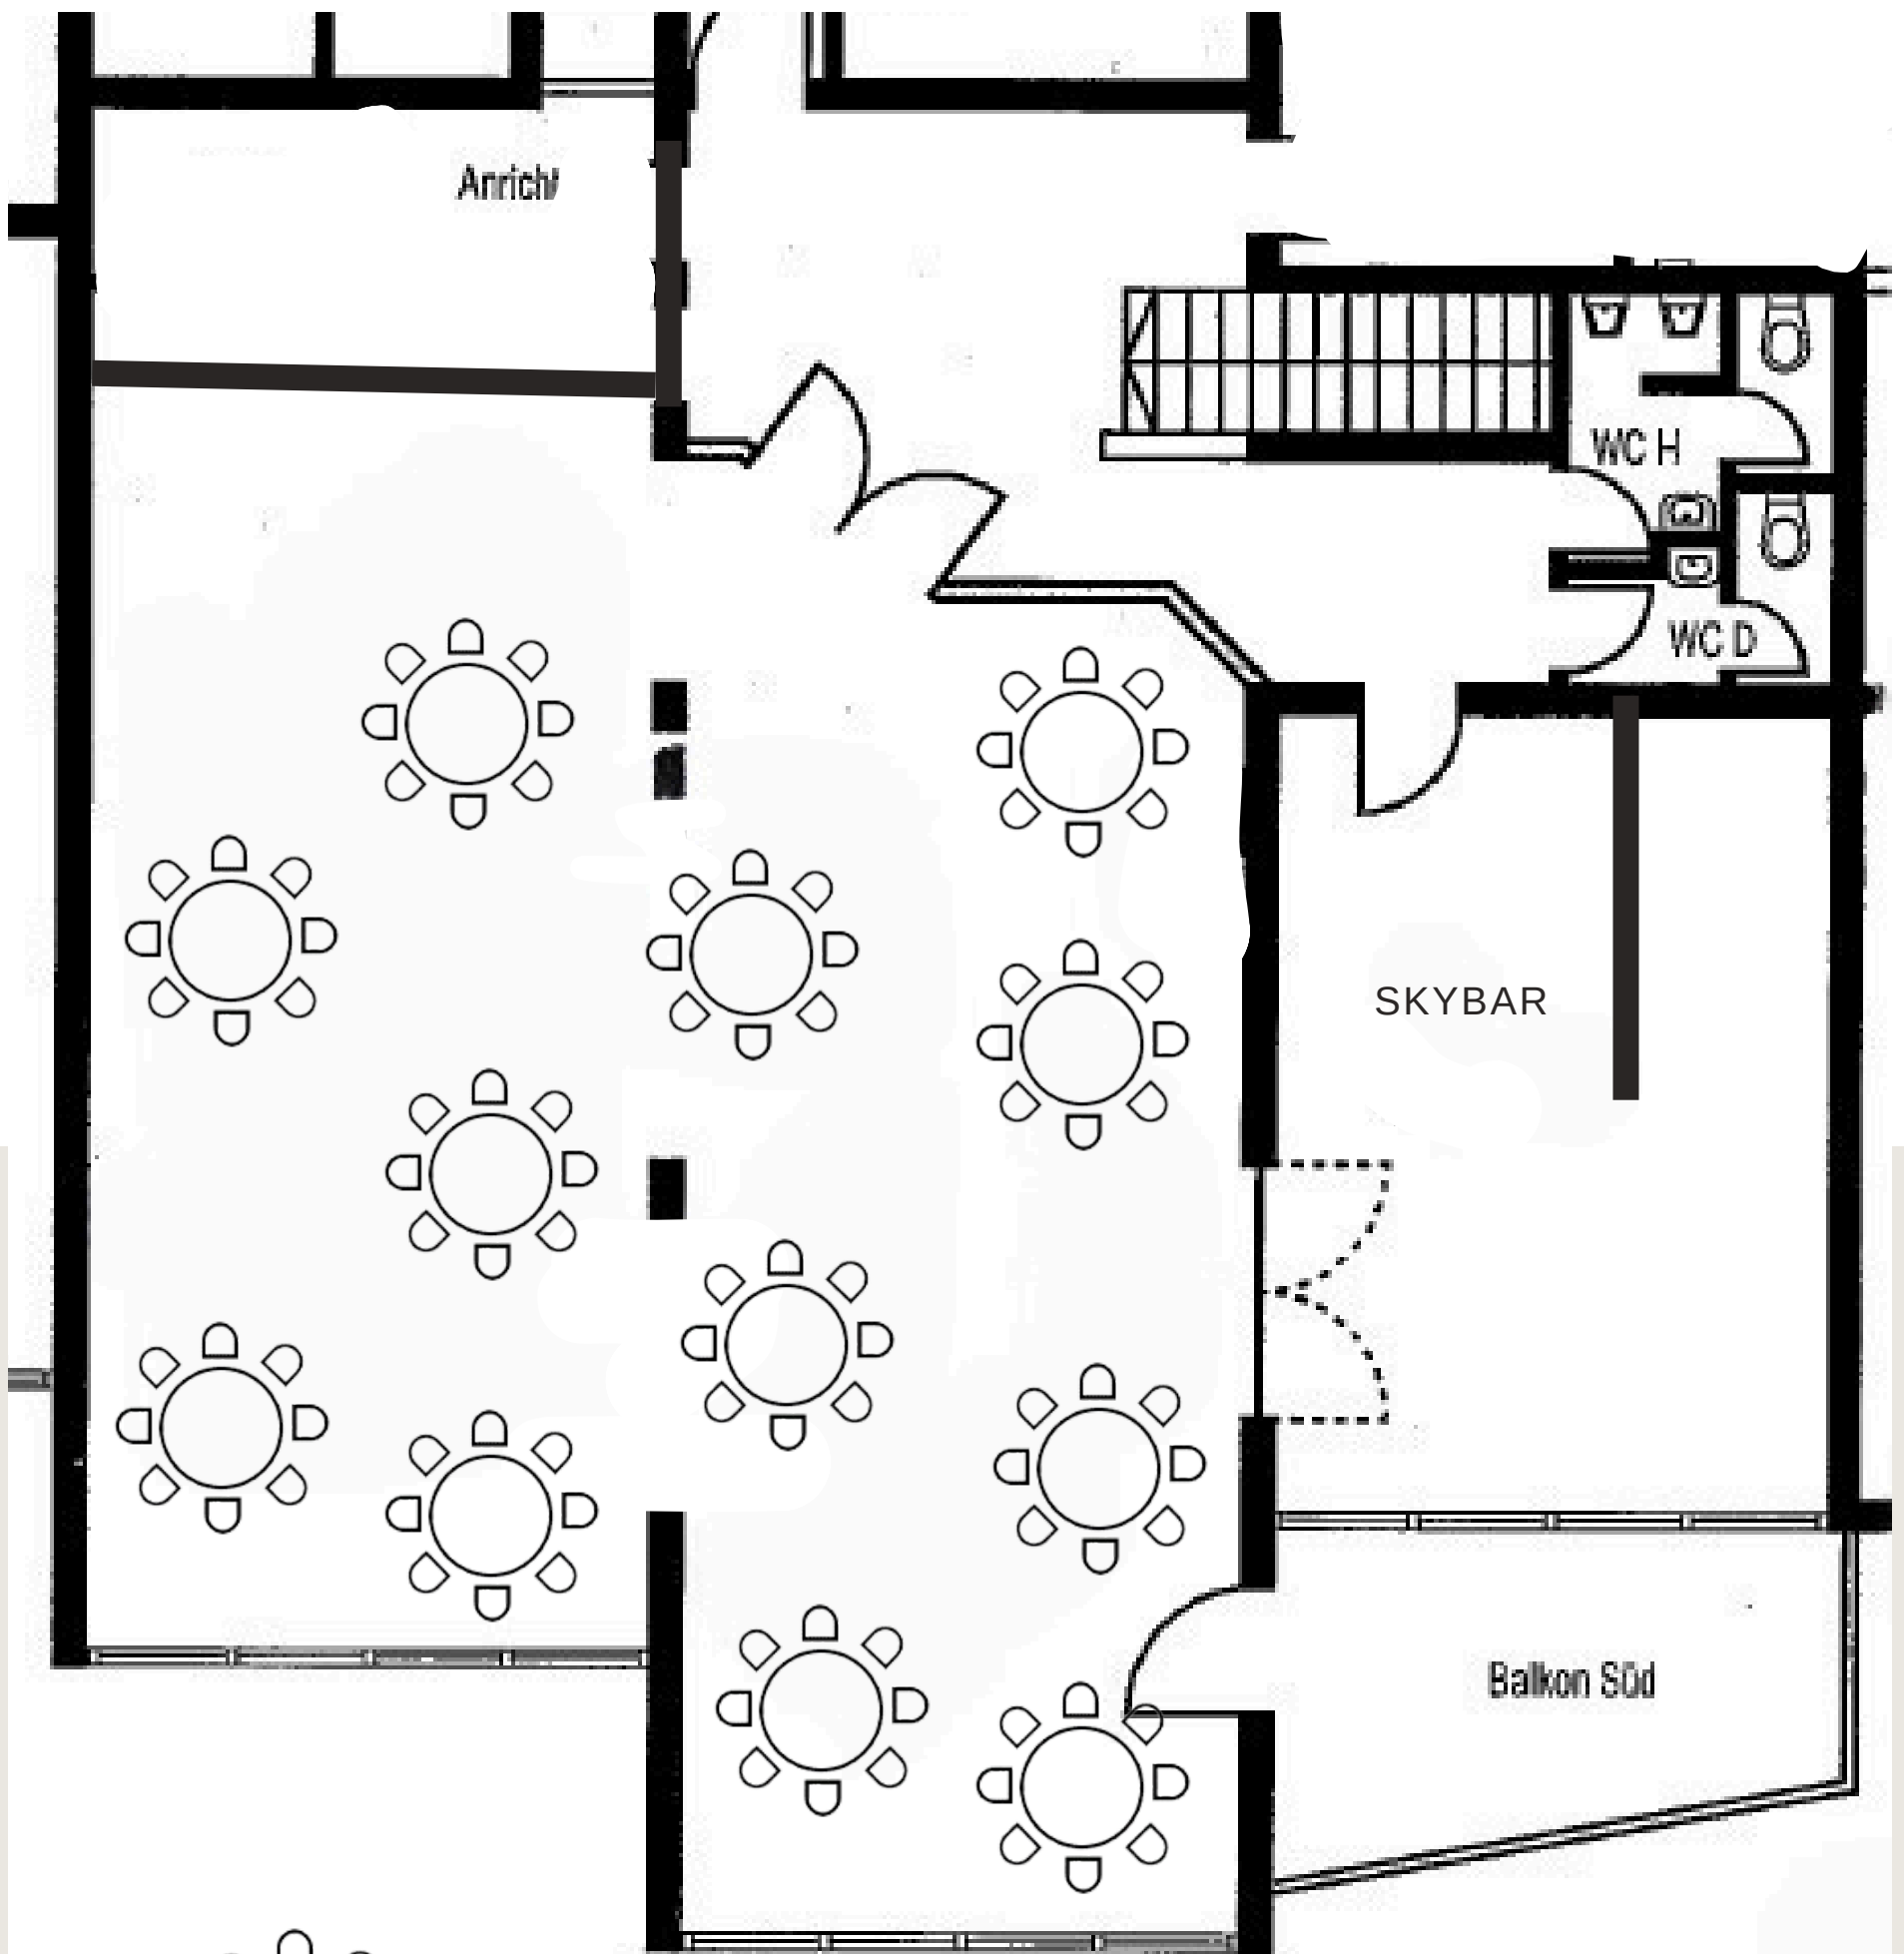

SAAL DESIGN

Moodboard

SAAL PLAN

SAAL PLAN

TISCHDURCHMESSER
140CM