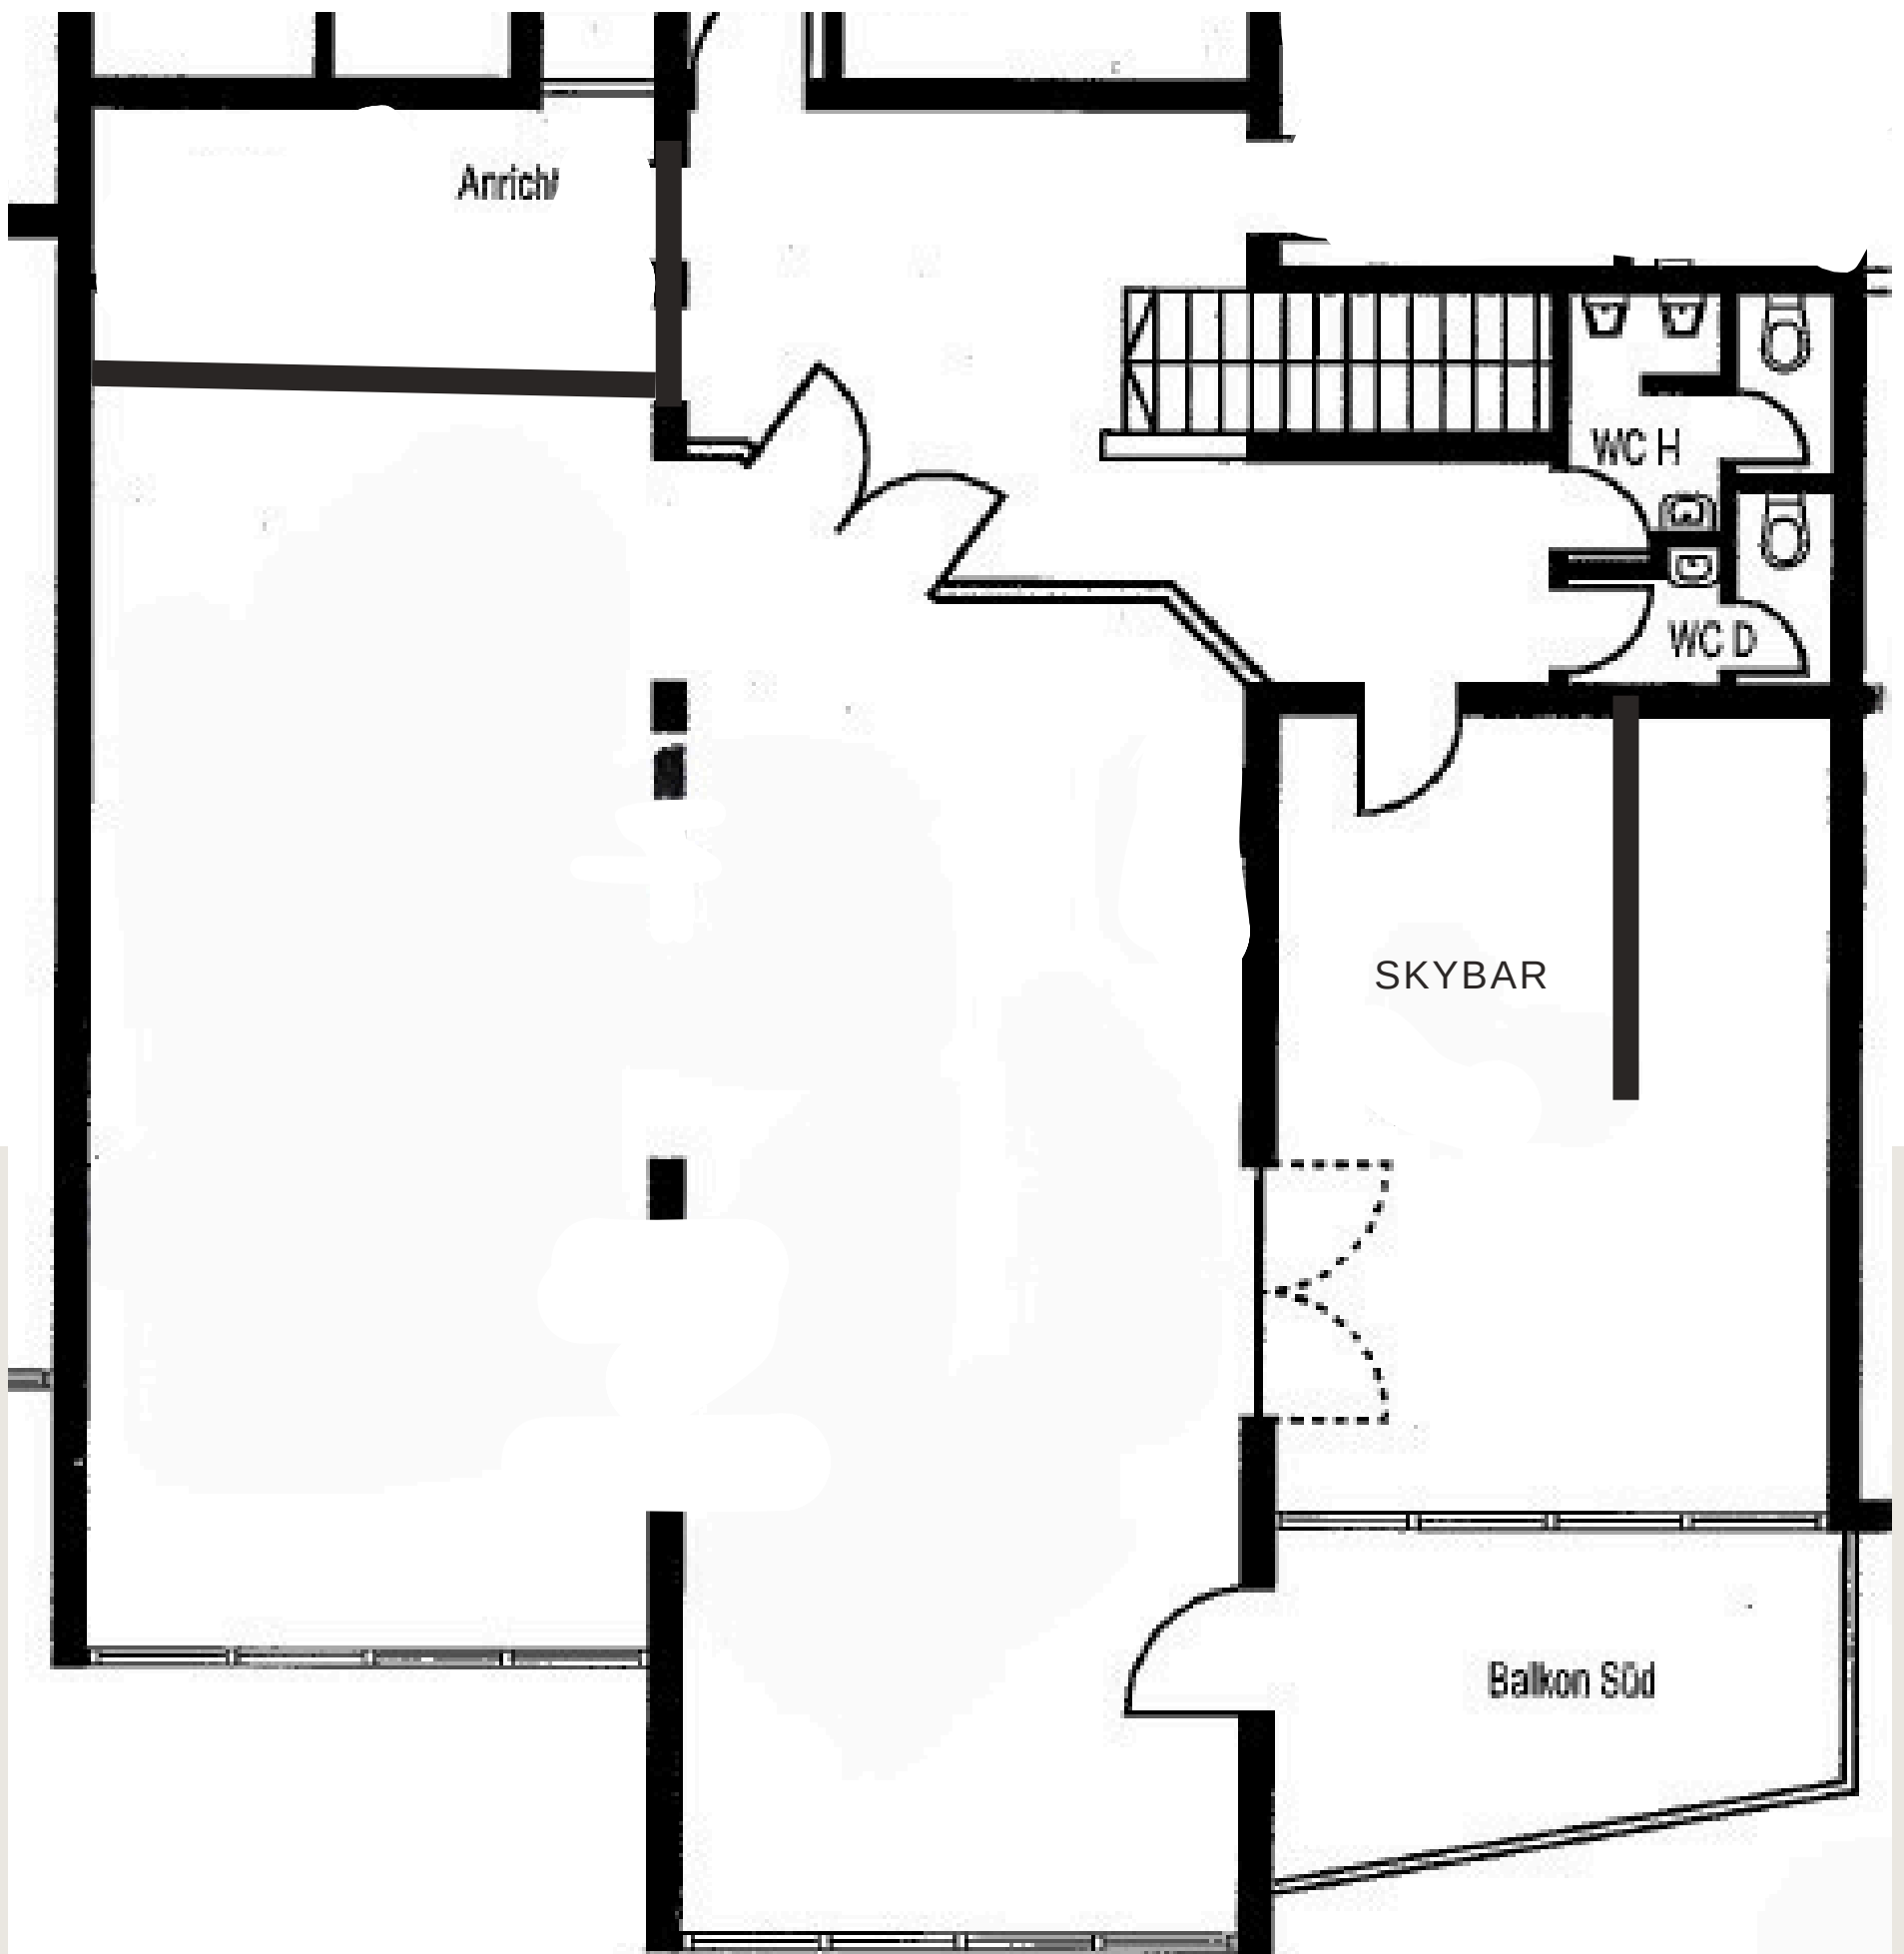

SAAL DESIGN

Moodboard

SAAL PLAN

SAAL PLAN

TISCHDURCHMESSER
140CM